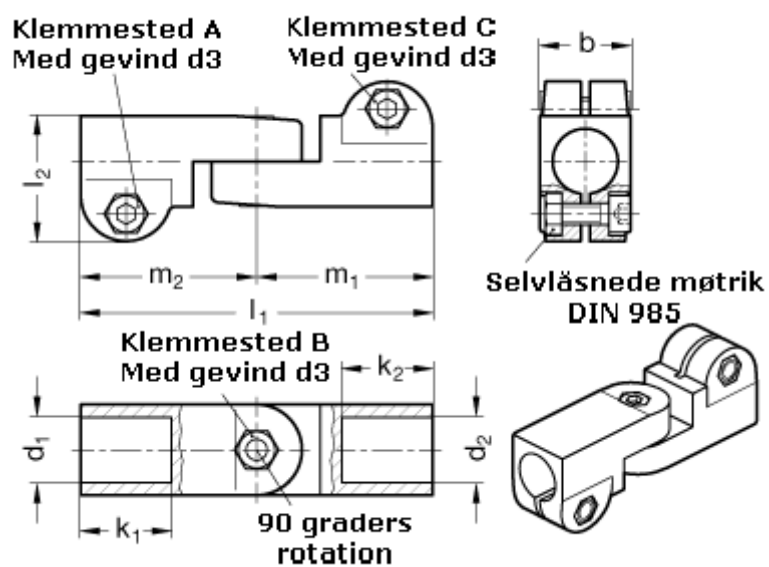

Varenummer: 20285B16B122BL  
Beskrivelse: E+G laskeforbindelse  
GN285-B16-B12-2-BL

## Mål

$b = 25$	$m_1 = 48.5$
$d_1 = B16$	$m_2 = 48.5$
$d_2 = B12$	
$d_3 = M 6$	
$k_1 = 25$	
$k_2 = 25$	
$l_1 = 97$	
$l_2 = 34.5$	